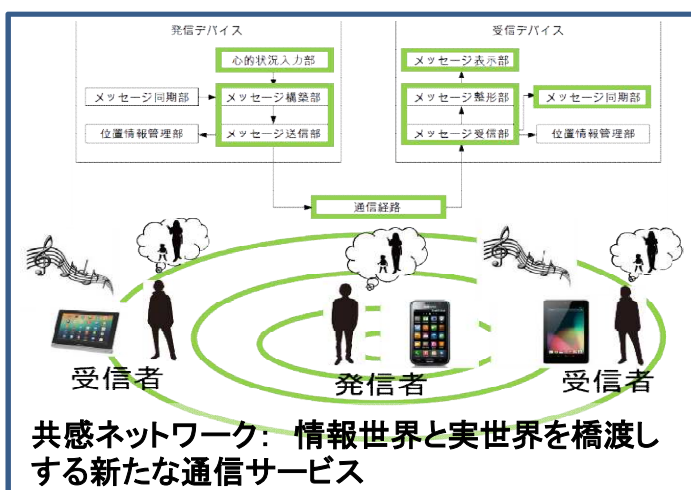

拡張現実(AR)で紹介～スマートライフ研究室

スマートグラスにARで立体地図を表示した例

スマートグラスによるAR技術

デバイスのウェアラブル化が進み、現実世界に付加的な情報を重畳するAR技術が手軽に利用できるようになってきました。ここではスマートグラスを使い、ARによる研究紹介の閲覧体験ができます。

西洋ナシ「ル レクチュ」の生育環境センシング

果実袋内に小形センサを設置して、環境情報を収集

Month	No.5	No.11	No.15
June	75	78	80
July	82	85	88
Aug.	85	88	90
Sep.	82	85	88
Oct.	85	88	90

電波強度だけではわからない ユーザ満足度

ユーザ体感品質 (QoE) として定量化し、可視化によってサービス品質の良し悪しを共有

ユーザ状況モニタリングとQoEマップの構築

本技術の問い合わせ先

新潟大学 産学地域連携推進機構

TEL:025-262-7554 FAX:025-262-7513 E-mail:onestop@adm.niigata-u.ac.jp