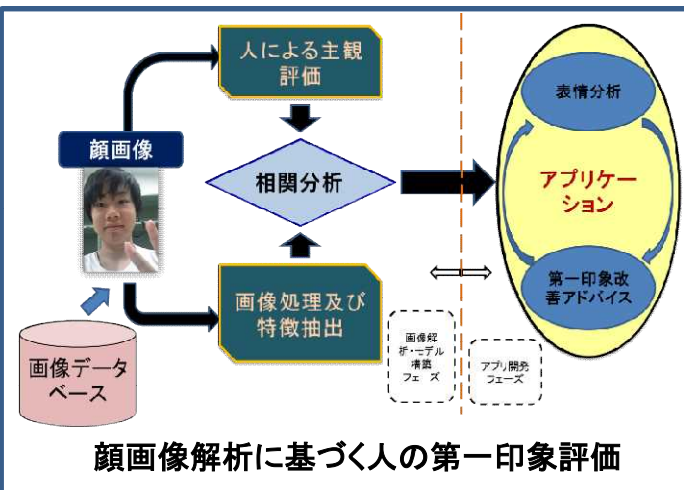

拡張現実(AR)で紹介～スマートライフ研究室

スマートグラスにARで立体地図を表示した例

スマートグラスによるAR技術

デバイスのウェアラブル化が進み、現実世界に付加的な情報を重畳するAR技術が手軽に利用できるようになってきました。ここではスマートグラスを使い、ARによる研究紹介の閲覧体験ができます。

西洋ナシ「ル レクチュ」の生育環境センシング

果実袋内に小形センサを設置して、環境情報を収集

Month	No.5	No.11	No.15
June	75	78	80
July	82	85	88
Aug.	85	88	90
Sep.	82	85	88
Oct.	85	88	90

電波強度だけではわからない ユーザ満足度

ユーザ体感品質 (QoE) として定量化し、可視化によってサービス品質の良し悪しを共有

ユーザ状況モニタリングとQoEマップの構築

本技術の問い合わせ先

新潟大学 産学地域連携推進機構

TEL:025-262-7554 FAX:025-262-7513 E-mail:onestop@adm.niigata-u.ac.jp